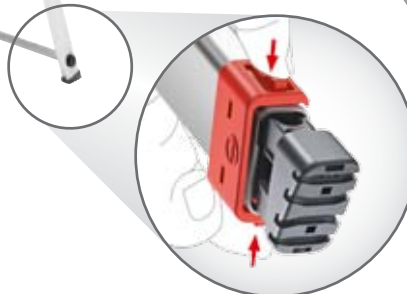

# Hailo ProfiLine S 150

Hliníkové bezpečnostní schůdky s hákem na vědro a ochranou kolien Hailo.

HAILO  
**SAFETY CLIX**

## Hliníkové bezpečnostní schůdky

- skládací, šetří místo • zajištění platformy pro bezpečné zablokování a odblokování • protiskluzová zástřichná patka
- ocelová platforma s protiskluzovým rýhováním a zvedáním plošiny • více prostoru pro kolena díky paralelním bočnicím • nosnost do 150 kg
- systém na výměnu patek Hailo SafetyClix

## Alu-Sicherheits-Stufensteleiter

- Platzsparend zusammenklappbar
- Plattformverriegelung für sicheres Ver- und Entriegeln
- Rutschsicherer Steckfuß • Stahl-Plattform mit Anti-Rutsch-Riffelung und Brückenheber • Mehr Kniefreiheit durch parallele Holme • Belastbar bis 150 kg
- Hailo SafetyClix Fußwechsel-System

## Safety stepladder

- Folds up to save on space • Platform locking mechanism ensures platform can be safely locked and released
- Slip-resistant feet • Steel platform with non-slip ribbing and hinge spreader • More legroom provided by parallel rail design • Load capacity 150 kg • Hailo SafetyClix Replaceable Foot System